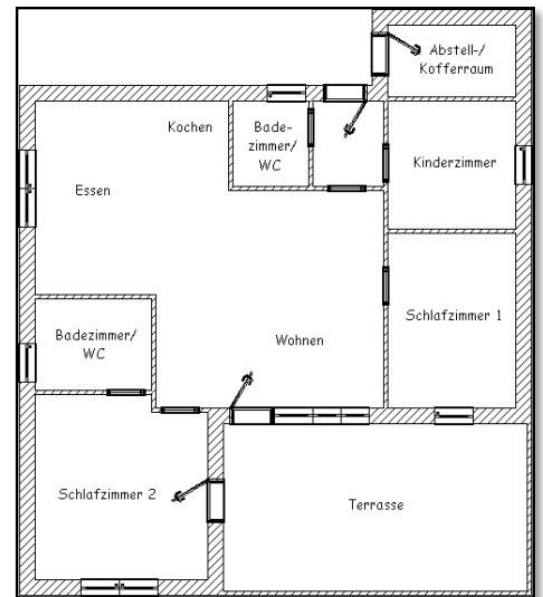

Das Ferienhaus „FRIESENKRONE“

Das Ferienhaus „Friesenkrone“ ist ein modern eingerichteter Bungalow und liegt im Taddigshörn, einer ruhigen Feriensiedlung mitten in Benersiel. Nach wenigen Metern erreichen Sie den Deich, die Strandanlagen und den Hafen.

FRIESENKRONE

optimal für bis zu 6 Personen

AUSSTATTUNG:

- Wohnfläche ca. 120 m²
- Erdgeschoss mit großer Terrasse
- 1 Wohnraum mit offener Küche
- 2 Schlafzimmer
- 1 Schlafzimmer/Kinderzimmer
- 2 Badezimmer mit Dusche und WC
- Koffer-/Abstellraum
- Nichtraucherwohnung
- PKW-Stellplatz