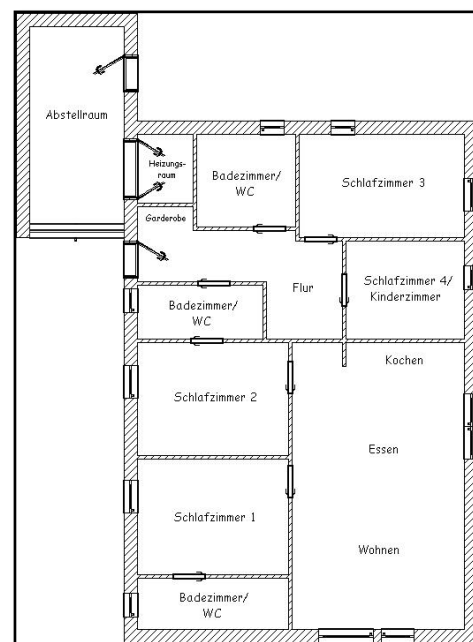

Das Ferienhaus „NORDSEE-CHALET“

Das Ferienhaus „Nordsee-Chalet“ ist ein modern & barrierefrei eingerichteter Bungalow und liegt im Taddigshörn, einer ruhigen Feriensiedlung mitten in Benersiel. Nach wenigen Metern erreichen Sie den Deich, die Strandanlagen und den Hafen.

NORDSEE-CHALET

optimal für bis zu 8 Personen

AUSSTATTUNG:

- Größe: ca. 135 Quadratmeter
- Barrierefreie Einrichtung
- Wohnraum mit integrierter Küche & Essgruppe
- 2 Schlafzimmer
- 2 Schlafzimmer/Kinderzimmer
- 3 Badezimmer mit Dusche & WC mit Waschtisch
- Große Terrasse
- Für Allergiker geeignet
- Keine Haustiere gestattet
- Nichtraucherwohnungen